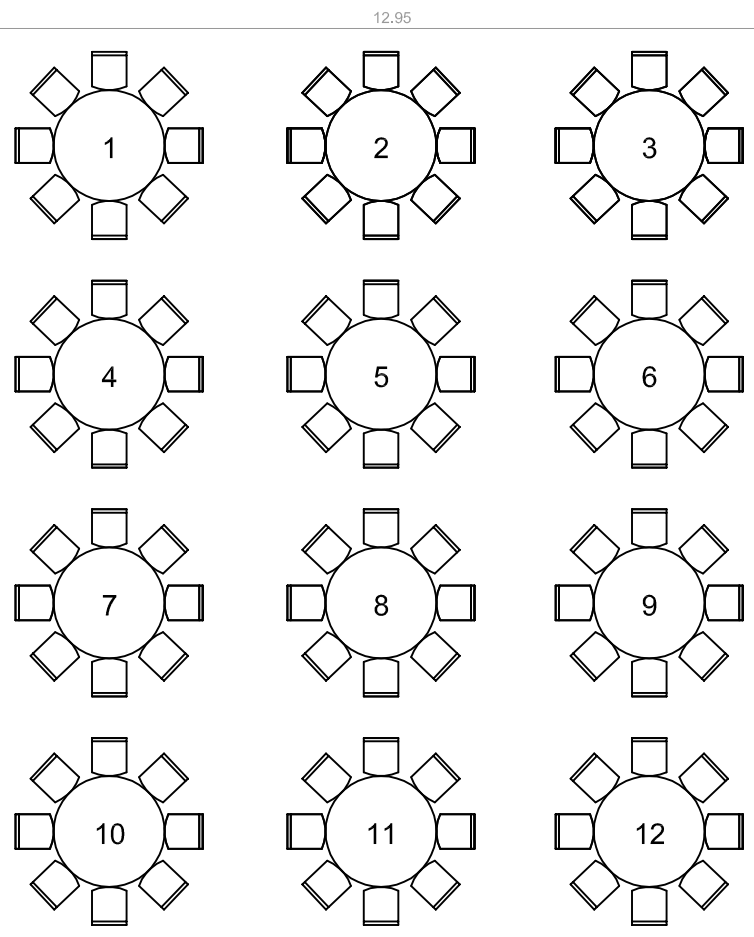

PUERTA DE SERVICIO

PUERTA DE SERVICIO

INGRESO A SALON
PUERTA PRINCIPAL

SALON IMPERIAL

TOTAL MESAS: 12 (Redonadas 1.60m diámetro).
TOTAL SILLAS: 96/108

DIPLOMATIC
PARK SUITES