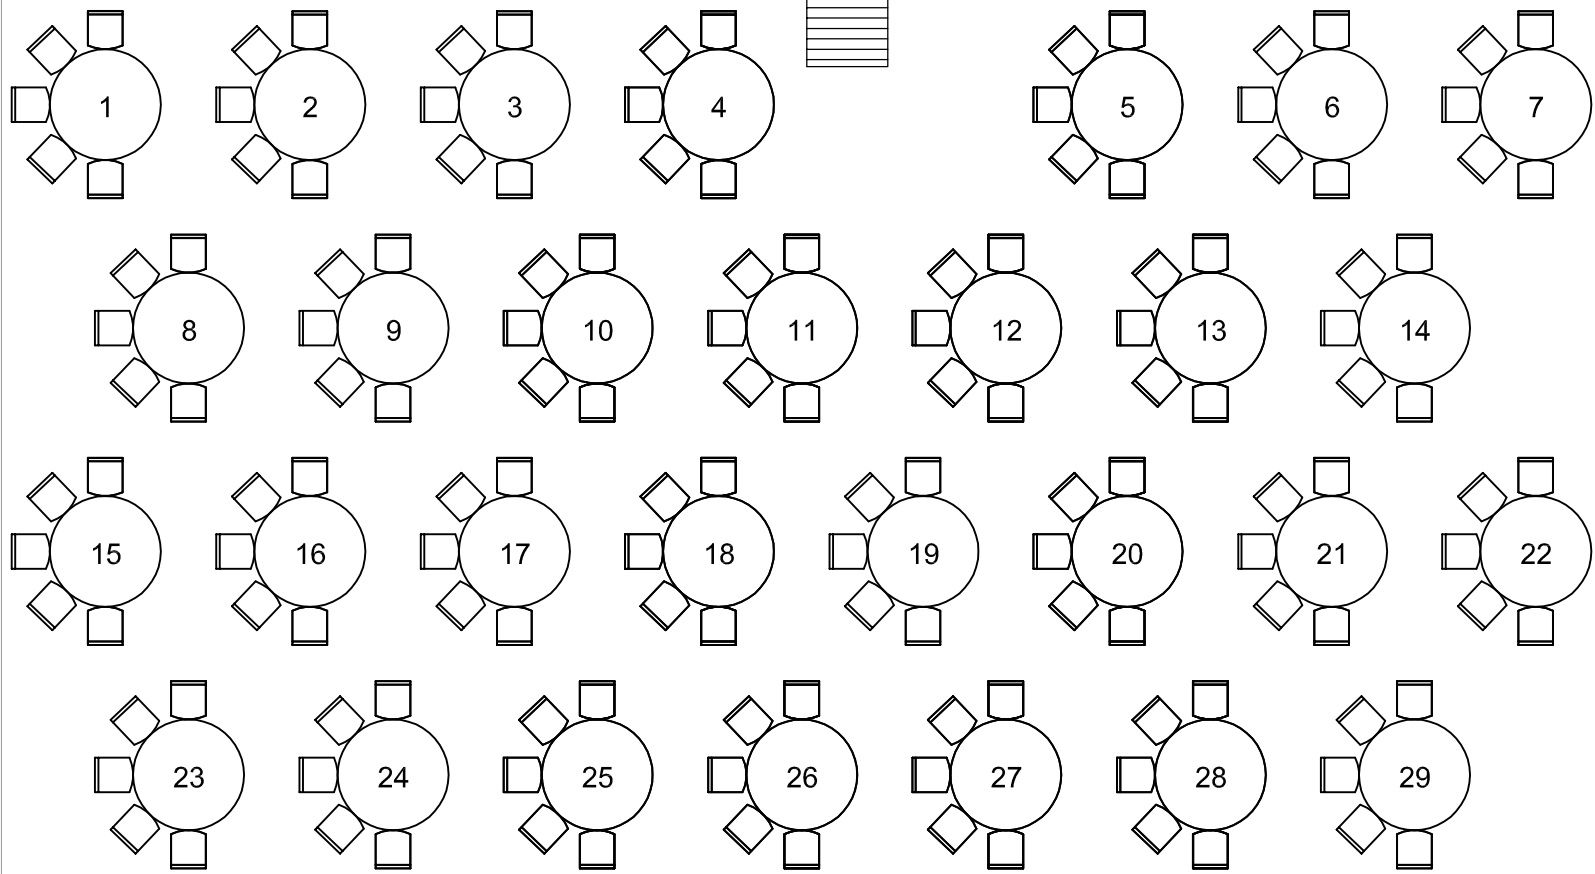

PUERTA DE SERVICIO

PUERTA DE SERVICIO

PUERTA DE SERVICIO

INGRESO A SALON
PUERTA PRINCIPAL

INGRESO A SALON
PUERTA PRINCIPAL

GRAN SALON

TOTAL MESAS: 29 (Redonadas 1.60m diámetro).
TOTAL SILLAS: 145/174

DIPLOMATIC

15.53

28.85