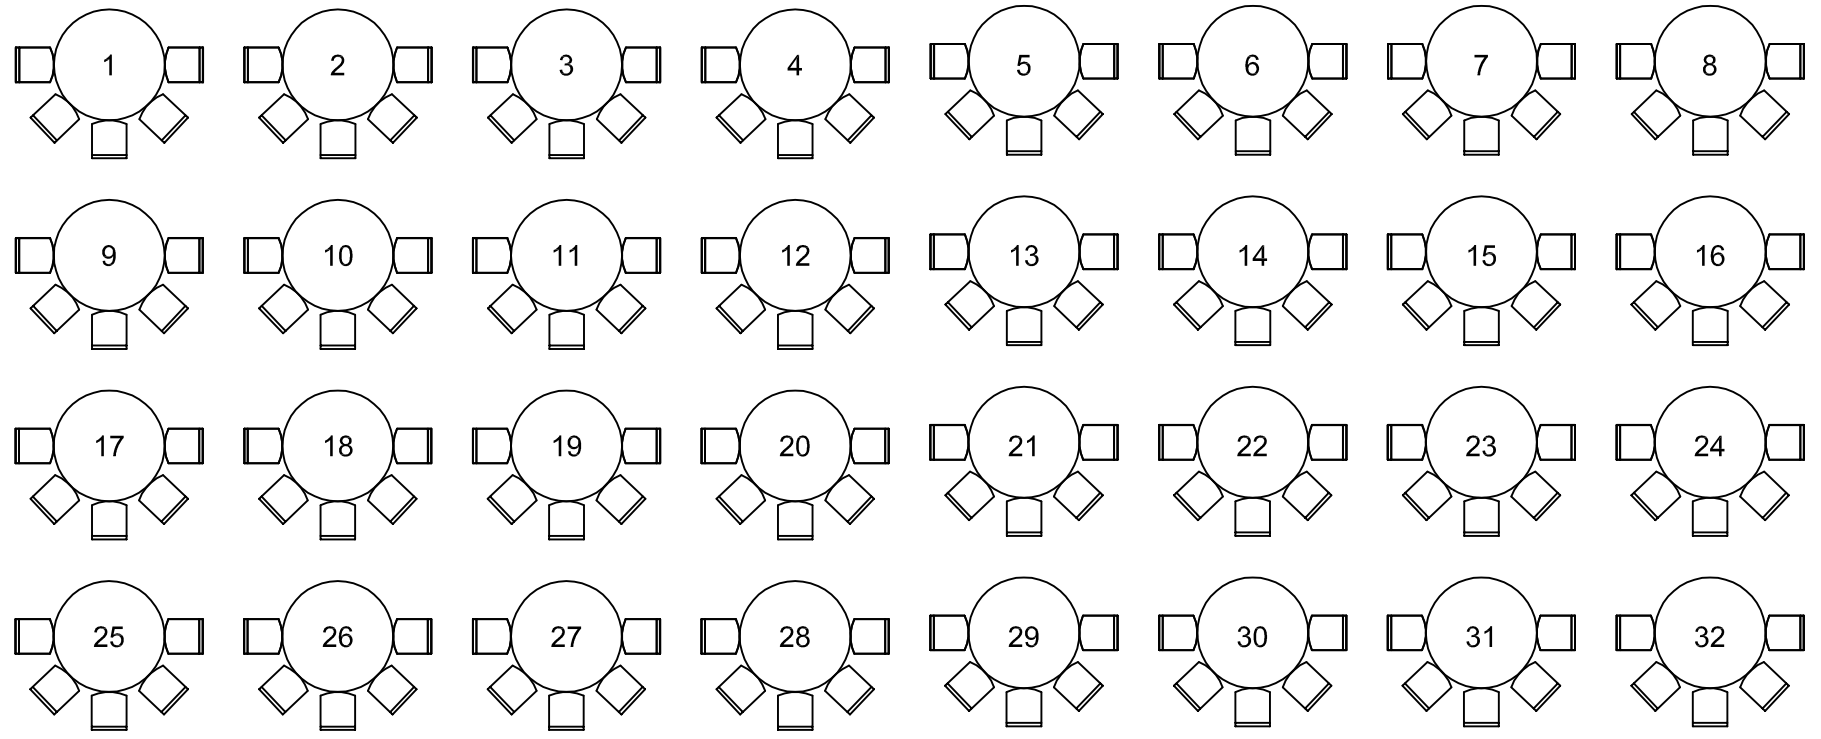

PUERTA DE SERVICIO

PUERTA DE SERVICIO

15.53

28.85

INGRESO A SALON
PUERTA PRINCIPAL

INGRESO A SALON
PUERTA PRINCIPAL

PUERTA DE SERVICIO

GRAN SALON

TOTAL MESAS: 32 (Redondas 1.60m diámetro).
TOTAL SILLAS: 192

DIPLOMATIC