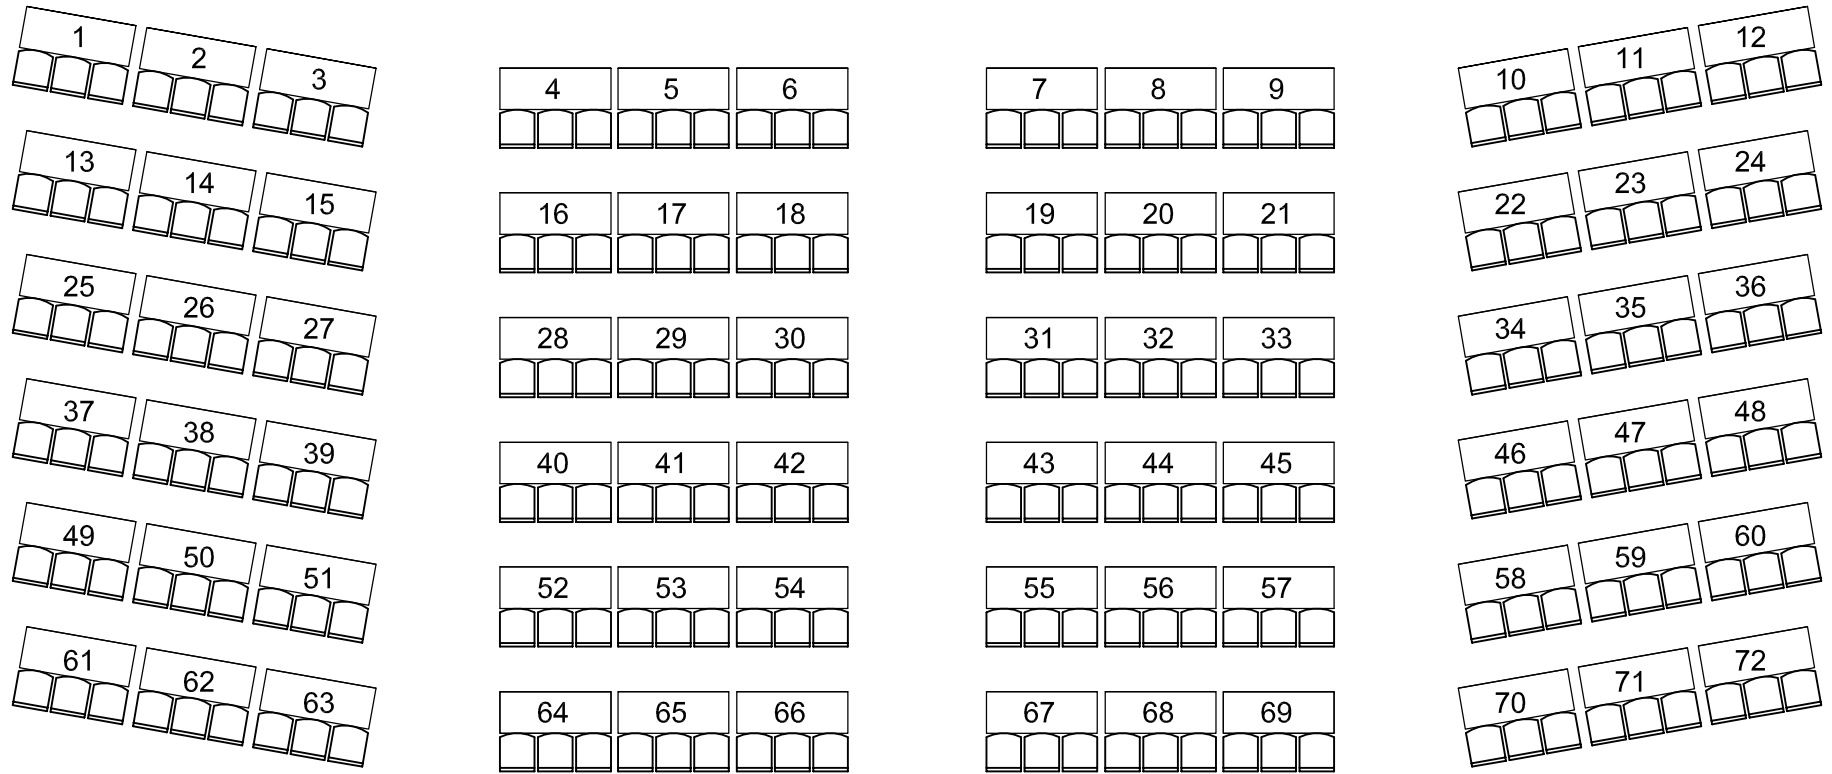

PUERTA DE SERVICIO

PUERTA DE SERVICIO

15,53

28,85

PUERTA DE SERVICIO

INGRESO A SALON
PUERTA PRINCIPAL

INGRESO A SALON
PUERTA PRINCIPAL

GRAN SALON

TOTAL MESAS: 72 (Rectangulares 1.6om x o.8m).

TOTAL SILLAS: 216

DIPLOMATIC